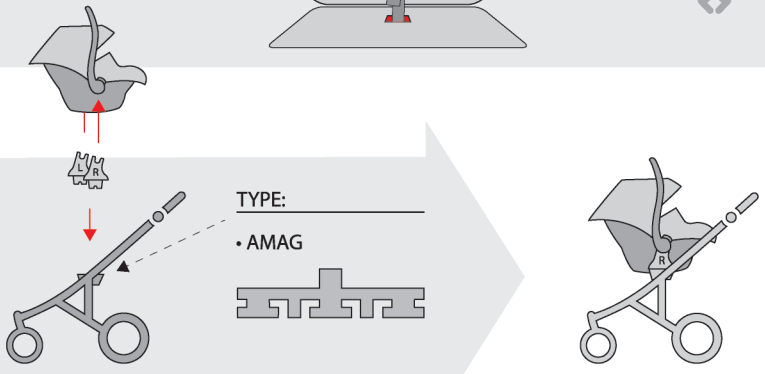

-  ARAM:  
Bobostello MARS
-  AMCM:  
MAXI Cosi
-  ACAM:  
CARLO

 <b>0-3</b>		 max <b>30kg</b>
---	---	--

	=	 max <b>9 kg</b> ← L<800mm →	 max <b>15kg</b>
		x2	x2

 x2	 x2	
--	--	---

	=		
--	---	--	--

			optional 
			