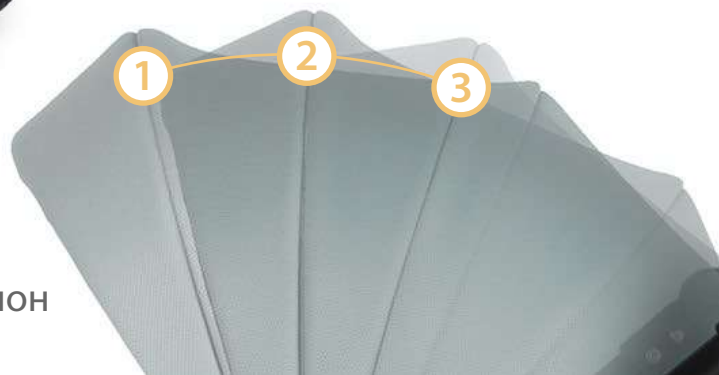

CHARLOTTE CITY 2B1

CHARLOTTE SITY 2B1

хлопок

СЪЕМНЫЙ
ЧЕХОЛ (ЛИПУЧКИ)

ВНУТРЕННЯЯ
РЕГУЛИРОВКА
ПОДГОЛОВНИКА

CHARLOTTE CITY 2в1

4,9 кг

14 кг

теплая накидка
на ножки

CHARLOTTE CITY 2в1

**СЪЕМНЫЙ
БАМПЕР**

**5-ТОЧЕЧНЫЕ
РЕМНИ**

**МЯГКИЕ
НАКЛАДКИ**

3 положения капюшон

CHARLOTTE CITY 2в1

- 1. Люлька
- 2. Матрасик (ППУ)
- 3. Прогулочный блок
- 4. Рама
- 5. Сумка для мамы
- 6. Накладка на прогулочный блок