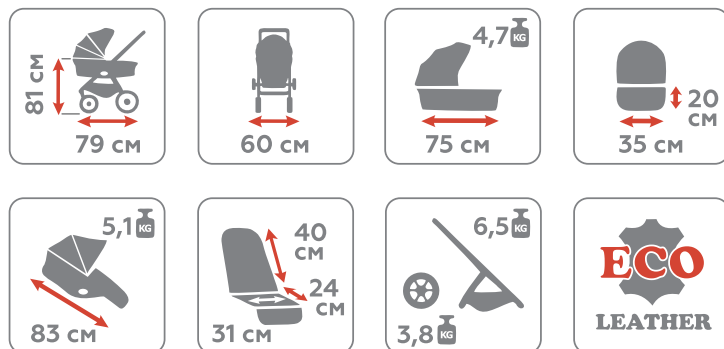

Indigo

Коляска
MIO

ПАРАМЕТРЫ:

КОМПЛЕКТАЦИЯ:

- Рама и колеса
- Спальная пластиковая люлька
- Прогулочный блок с накидкой на ноги
- Бампер для прогулочного блока
- Сумка для мамы
- Сумка для покупок
- Москитная сетка
- Чехол от дождя
- Матрасик в люльке

ЛЮЛЬКА

Люльку можно установить как по ходу, так и против направления движения.

Пластиковая литая люлька: 75*35*20 см

Вес люльки - 4,7 кг

Солнцезащитный козырек

Секция на молнии для проветривания из эко-кожи, со встроенной москитной сеткой

Полностью литая пластиковая люлька, обтянута эко-кожей

ПРОГУЛОЧНЫЙ БЛОК

Прогулочный модуль можно установить как по ходу, так и против направления движения.
Размер спального места 83*31 см, сидение 24*31 см, длина спинки 40 см.
Вес прогулочного блока - 5,1 кг, вес с рамой - 15,4 кг.